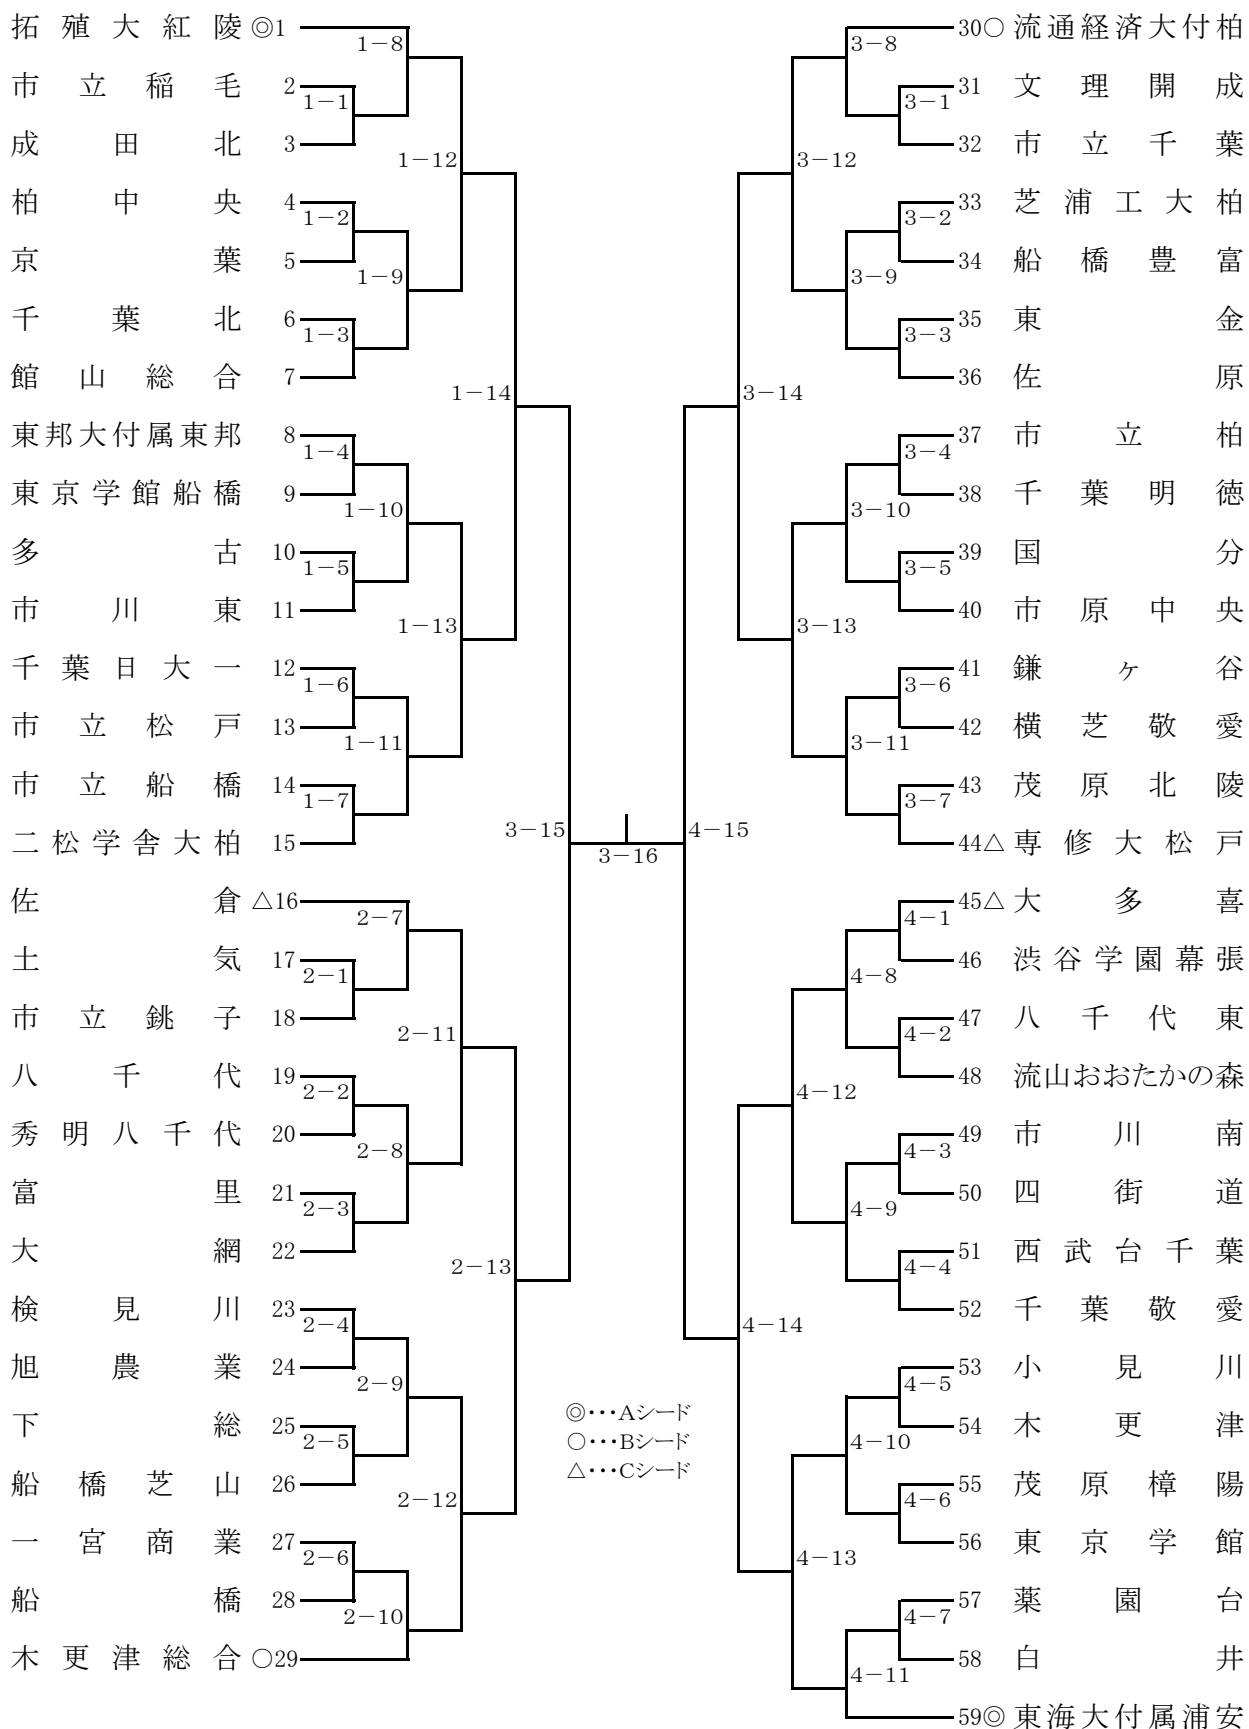

- ・ 朝の会場でのアップは、入館から 9 時 10 分迄です。
- ・ 会場の外での素振り、更衣は厳禁です。

女子団体 (1)

女子団体 (2)

男子団体 (1)

男子団体 (2)