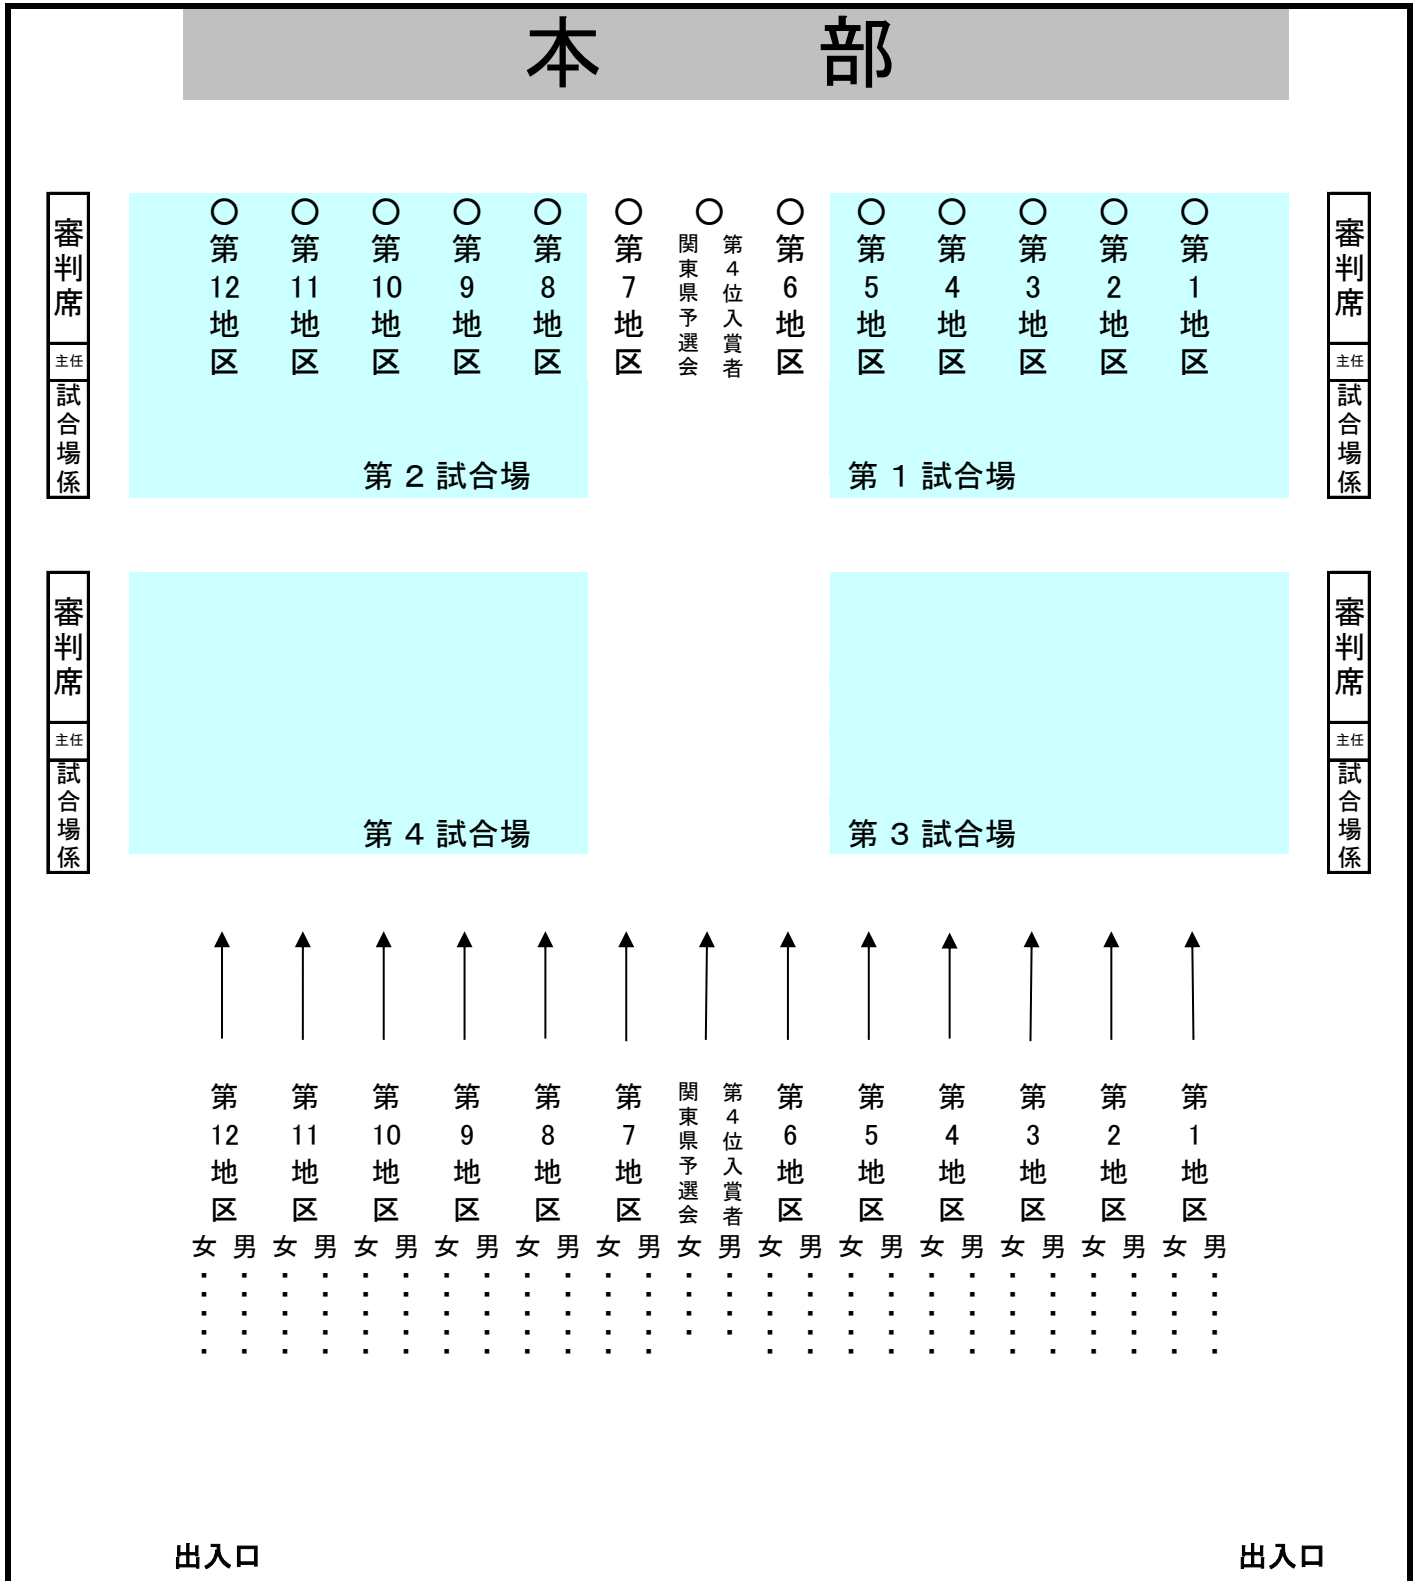

入場行進・開会式整列図(個人戦) 6月15日 於:八日市場ドーム

1 . 9 時 50 分
 2 . 9 時 55 分
 3 . 10 時 00 分

選手集合・行進説明
 前進行進
 開会式

入場行進

- (1) 各地区2列縦隊、本部に向かい右側に男子、左側に女子が集合する。
- (2) 関東大会県予選会入賞者は、整列隊形の中央に位置するように集合する。
- (3) プラカードは、地区予選会男子優勝者が保持する。
- (4) 係の指示で、行進曲に合わせて前進行進をする。
- (5) 行進後プラカードを下げる。(柄が床につくようにして保持する)
- (6) 審判員は本部前に整列して下さい。
- (7) 試合場主任・補助役員は、各試合場に整列して下さい。