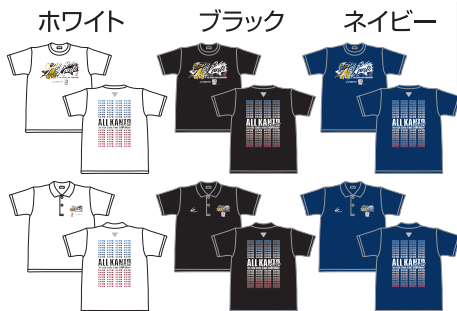

2023 関東高校剣道大会 記念ウェア

ご注文の合計金額が税込13,200円に満たない場合、別途送料(1,000円)を加算させていただきます。

ご注文はこちらから→

デザインA プリント位置:Tシャツ 左胸、ポロシャツ 左胸

半袖Tシャツ(白・黒) 2,200円(税込)
 ポロシャツ(白・黒) 2,900円(税込)

左胸プリント

デザインB プリント位置:Tシャツ 前面、ポロシャツ 左胸

半袖Tシャツ (白)2,200円(税込)
 (黒)2,600円(税込)
 ポロシャツ(白・黒) 2,900円(税込)

※ポロシャツ左胸はTシャツ前面とデザインのバランスが多少異なります

前面プリント

デザインC プリント位置:Tシャツ 前面 背面、ポロシャツ 左胸 背面

半袖Tシャツ (白)2,800円(税込)
 (黒・紺)3,600円(税込)
 ポロシャツ (白)3,500円(税込)
 (黒・紺)3,900円(税込)

背面プリント/全出場校名が入ります

※ポロシャツ左胸はTシャツ前面とデザインのバランスが多少異なります

前面プリント

※デザインCは5月15日以降のお届けとなります