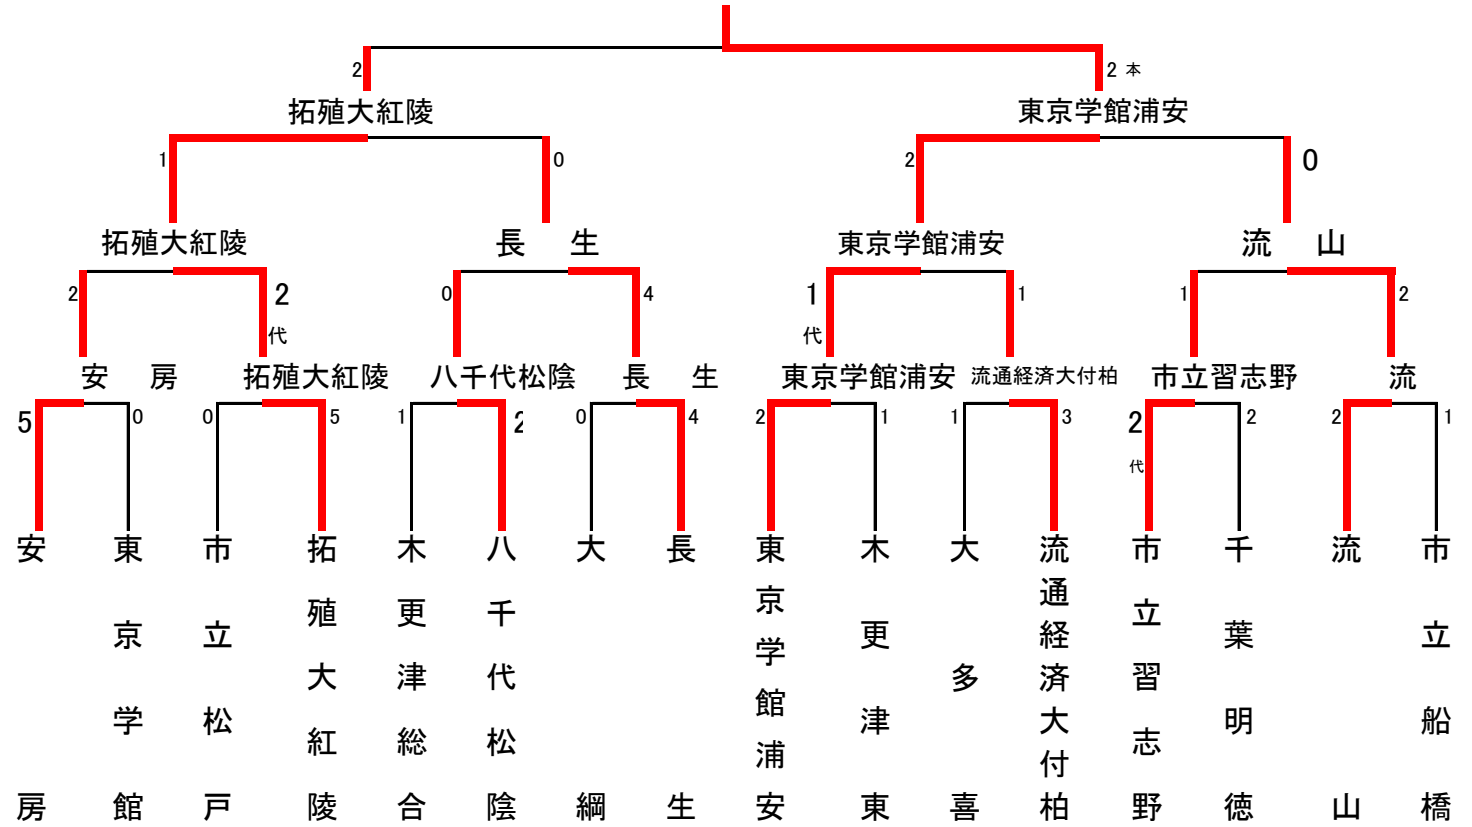

# 女子団体戦ベスト16以上記録用紙

## 東京学館浦安

### 3、4位決定戦