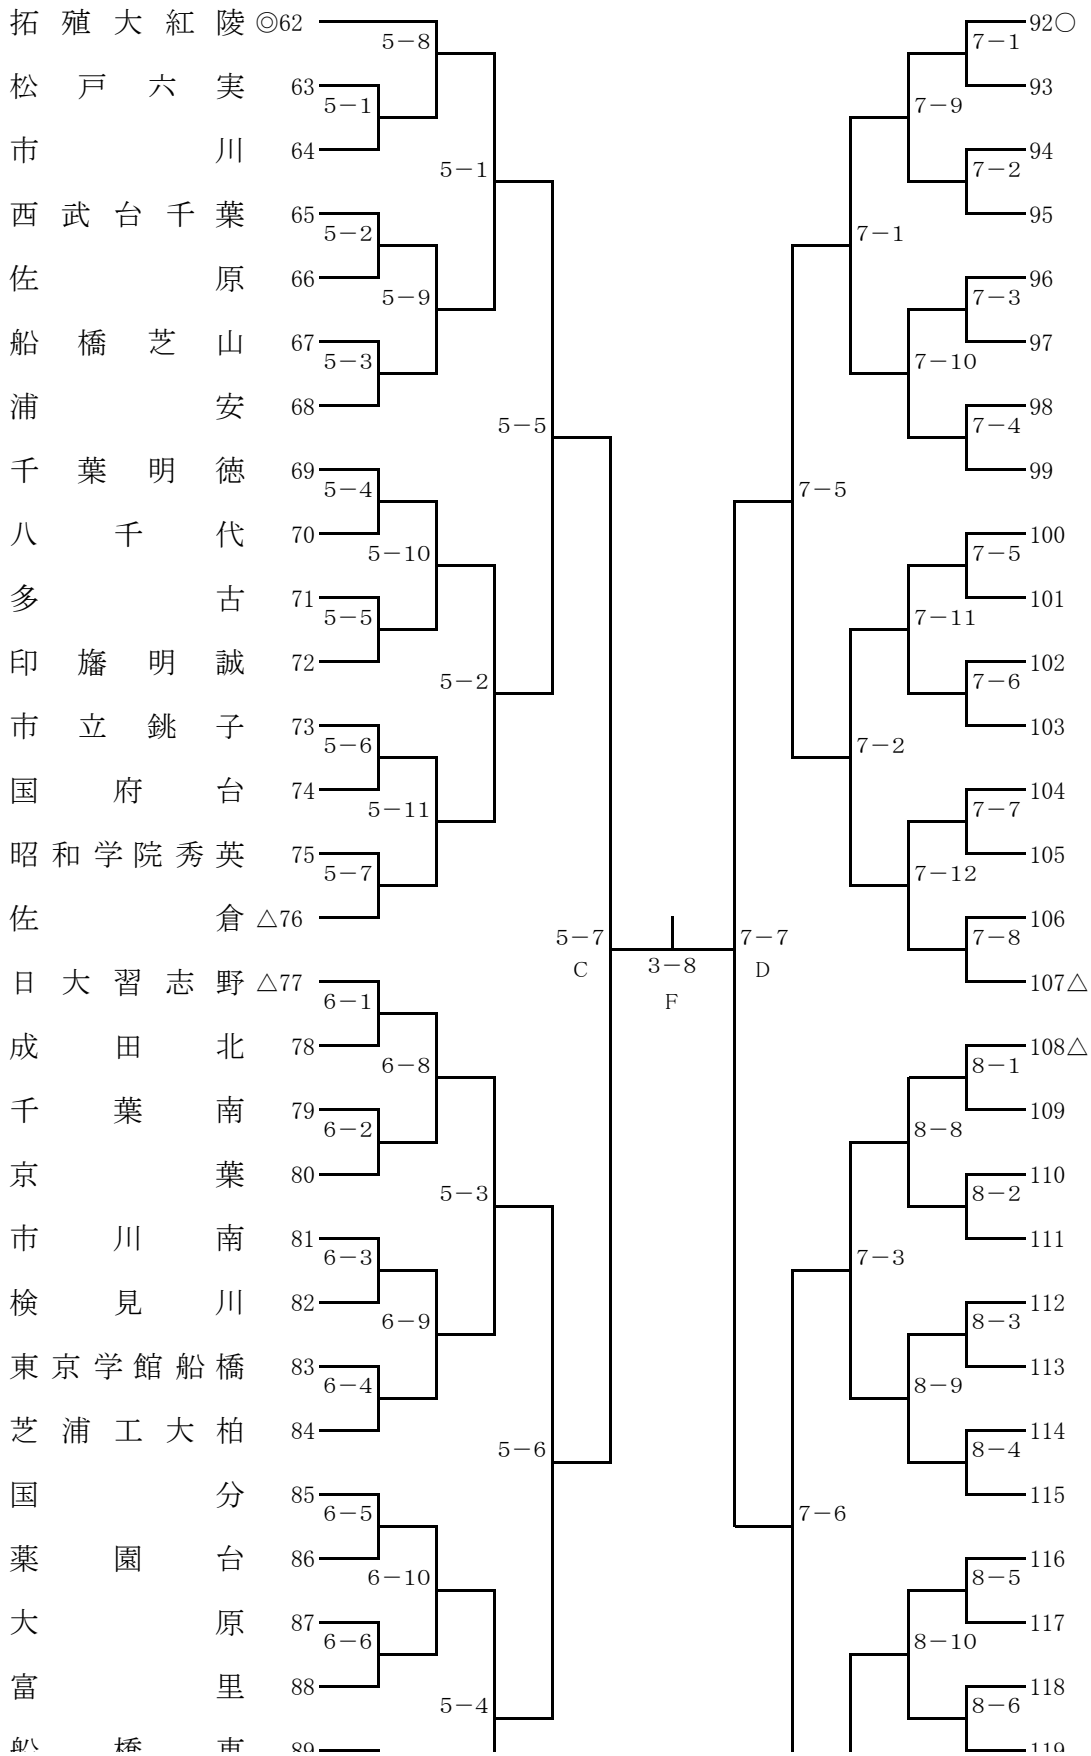

男子団体 (1)

男子団体 (2)

I道大会千葉県予選会
平成26年5月9～11日
成田市体育館

木更津総合
君津商業
土気
茂原樟陽
秀明八千代
千城台
旭農業
横芝敬愛
船橋啓明
柏南
我孫子東
千葉西
鎌ヶ谷
柏中央
銚子
流通経済大付柏
八千代松陰
市立柏
柏日体
若松
四街道
渋谷学園幕張
市立稲毛
沼南高柳
船橋豊富
千葉工業
市草館

不 四 印
東 総 工 業
匠 瑳
市 立 習 志 野

女子団体 (1)

女子団体 (2)