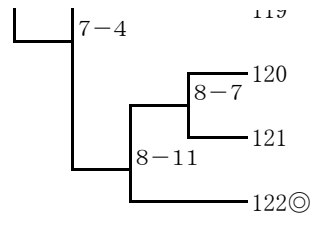

男子団体 (1)

男子団体 (2)

I道大会千葉県予選会
平成26年5月9～11日
成田市体育館

木更津総合
君津商業
土気
茂原樟陽
秀明八千代
千城台
旭農業
横芝敬愛
船橋啓明
柏南
我孫子東
千葉西
鎌ヶ谷
柏中央
銚子
流通経済大付柏
八千代松陰
市立柏
柏日体
若松
四街道
渋谷学園幕張
市立稲毛
沼南高柳
船橋豊富
千葉工業
市草館

不 四 印
東 総 工 業
匠 瑳
市 立 習 志 野

女子団体 (1)