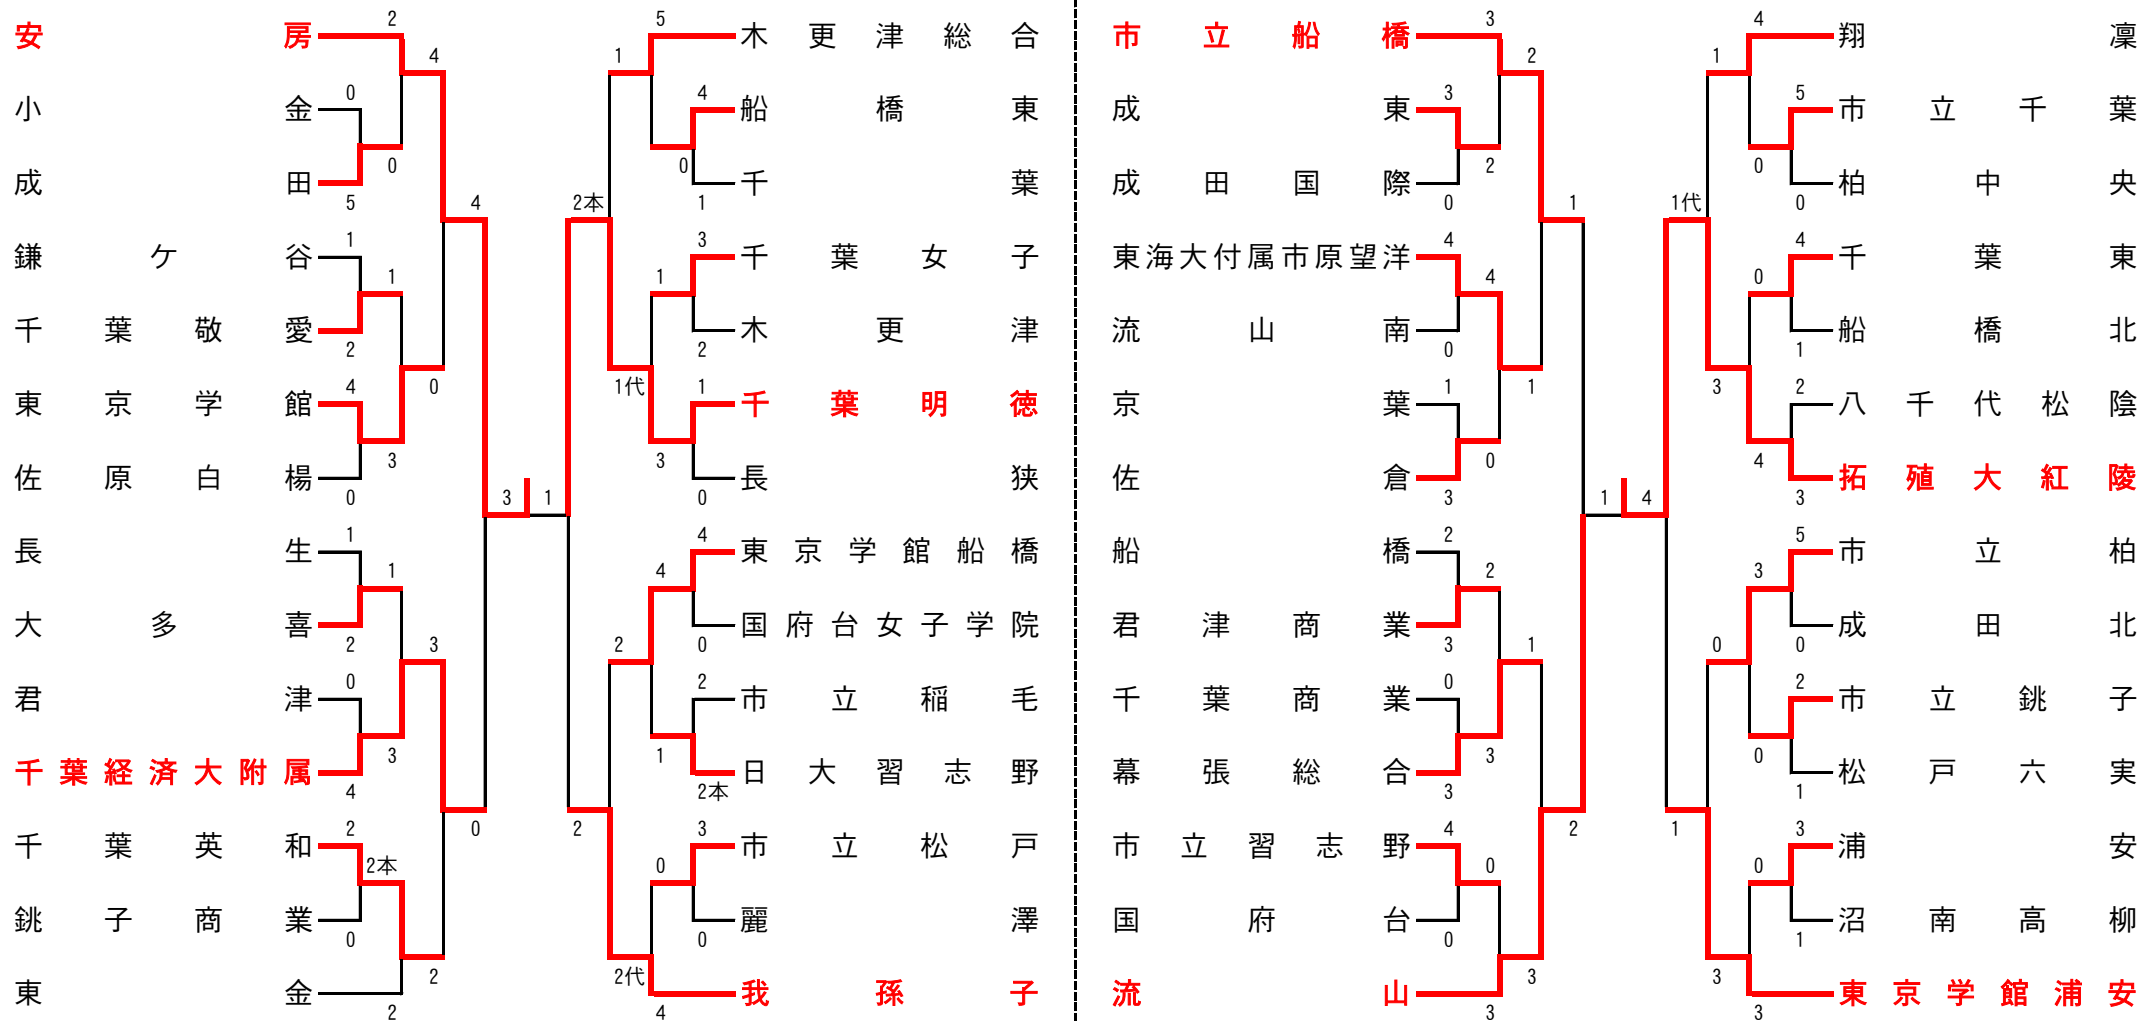

第70回千葉県高等学校体育大会剣道大会(男子団体)

平成29年6月24日
成田市体育館

【決勝】

市立習志野 1-3 安房

先鋒:川崎 -メコ 佐藤
次鋒:江場田メ - 中村
中堅:上野 X 野中
副将:柴尾 -メ 五十嵐
大将:高橋 -ド 山崎

※赤字はベスト8

第70回千葉県高等学校体育大会剣道大会(女子団体)

平成29年6月25日
成田市体育館

【決勝】

安房 2-1 拓殖大紅陵

※赤字はベスト8

- 先鋒:菅野 X 家守
- 次鋒:川端 -ド 小川
- 中堅:廣瀬 コ- 植田
- 副将:新納 コ- 石井
- 大将:相場 X 永井