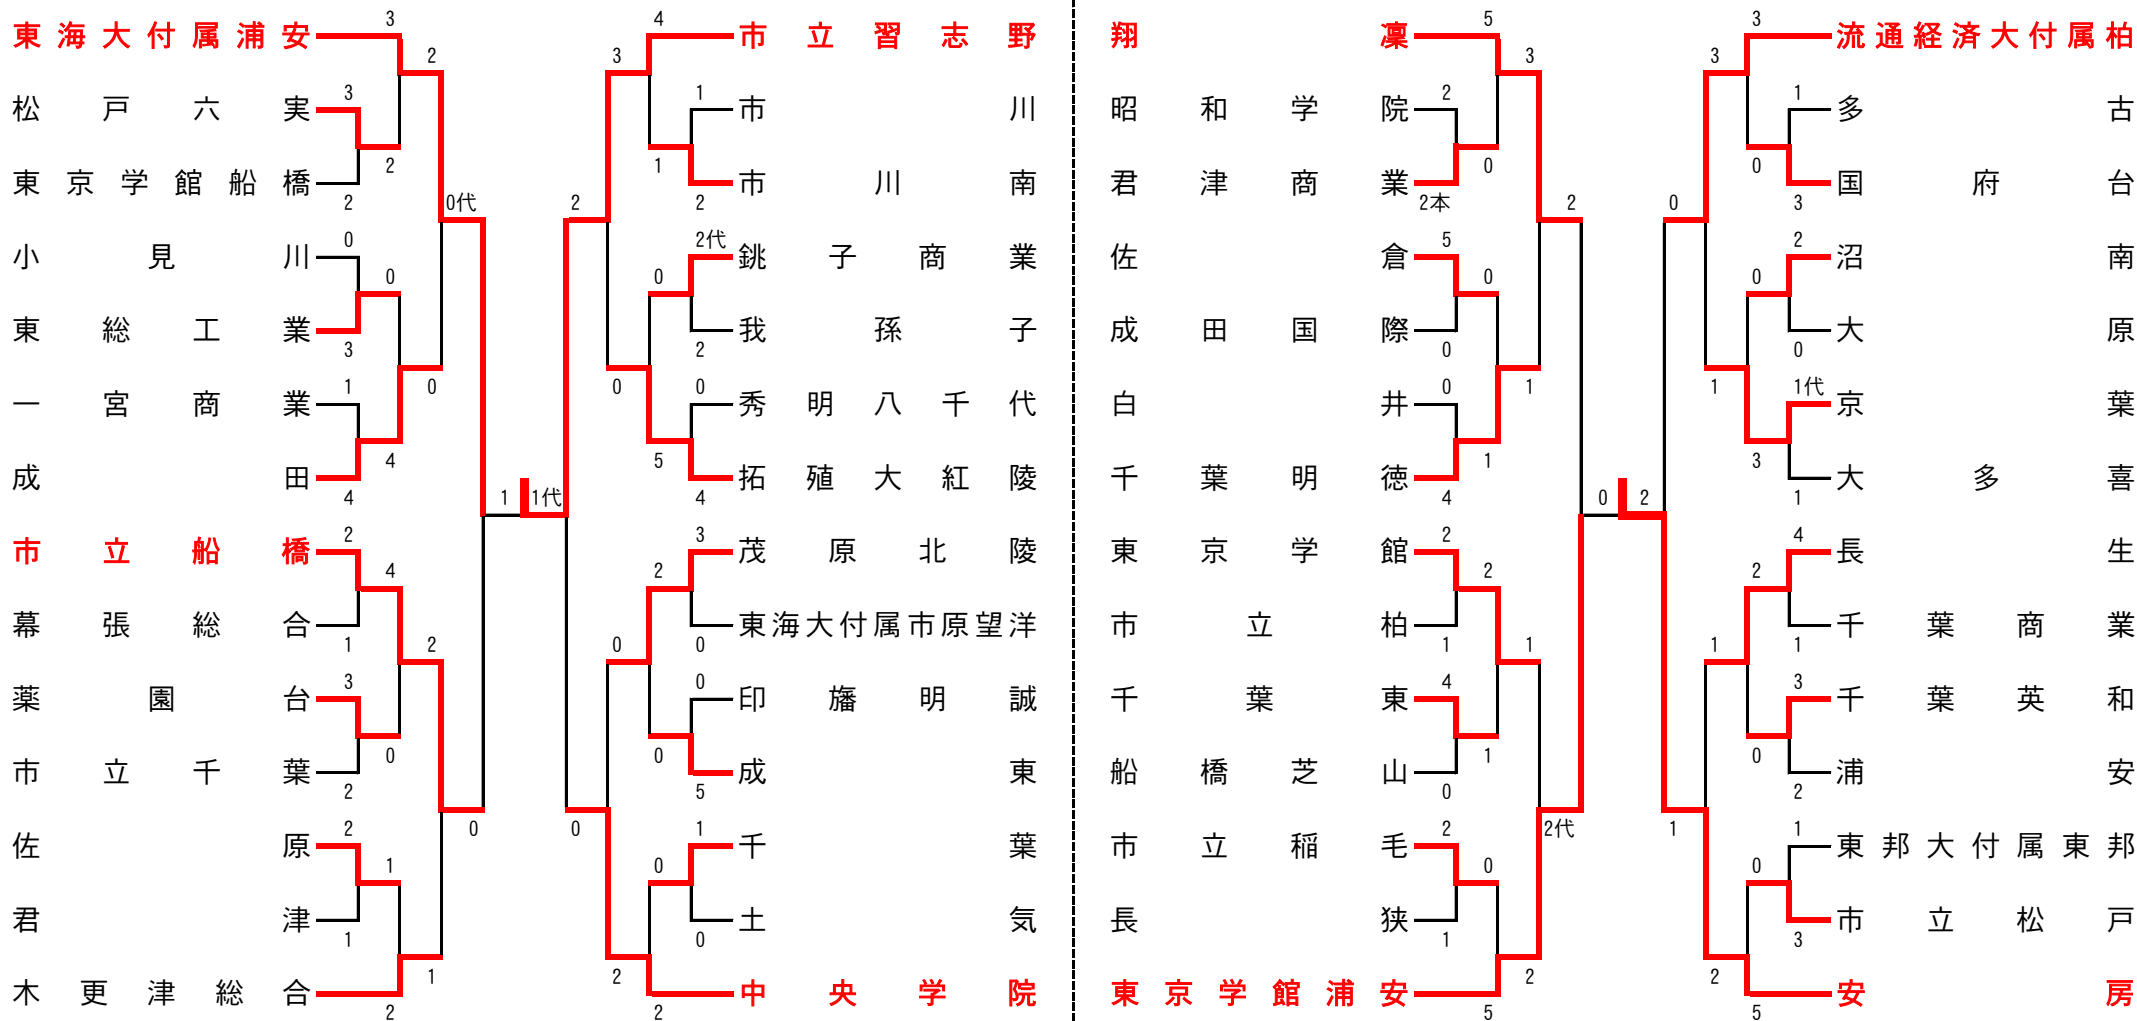

第70回千葉県高等学校体育大会剣道大会(男子団体)

平成29年6月24日
成田市体育館

【決勝】

市立習志野 1-3 安房

先鋒:川崎 -メコ 佐藤
次鋒:江場田メ - 中村
中堅:上野 X 野中
副将:柴尾 -メ 五十嵐
大将:高橋 -ド 山崎

※赤字はベスト8

第70回千葉県高等学校体育大会剣道大会(女子団体)

平成29年6月25日
成田市体育館

【決勝】

安房 2-1 拓殖大紅陵

※赤字はベスト8

- 先鋒:菅野 X 家守
- 次鋒:川端 -ド 小川
- 中堅:廣瀬 コ- 植田
- 副将:新納 コ- 石井
- 大将:相場 X 永井