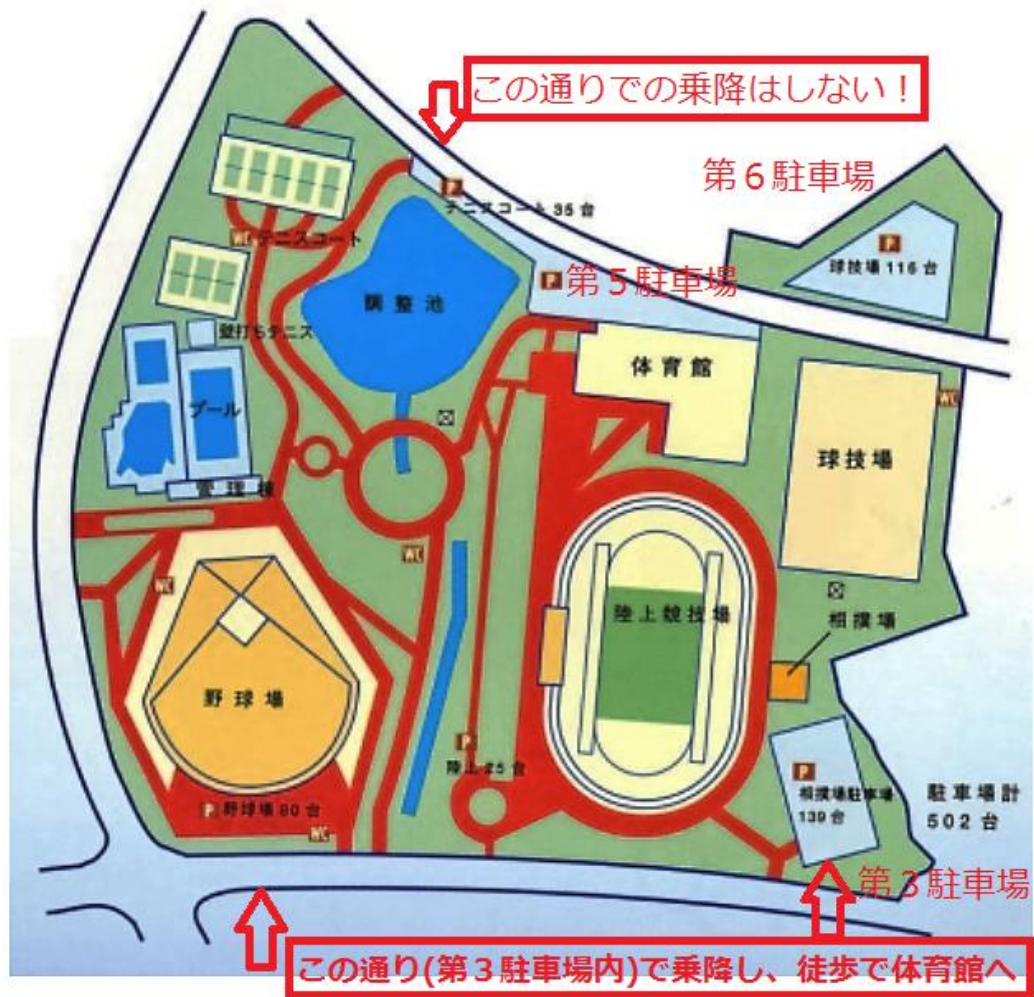

インターハイ県予選団体戦駐車場等について

(6/24・25団体戦駐車場について)

両日共に行事が混み合っているため以下のようにお願いします。

①**マイクロバス、大型車は大谷津運動公園に駐車して下さい。**バスで来校する各校は大谷津から体育館までの移動手段を予め用意して下さい。

また、選手の乗降は、成田警察署の通り（成田駅西口へ向かう道路）で降ろして下さい。

通常止めている第三駐車場は全て普通車用となります。

②貯水池前の駐車場はテニス関係となります。早い時間に来場された場合でも剣道関係は移動させていただきます。

③体育館前の駐車場(第5)は他の競技と大会役員のみとなります。早めに来場された場合でも応援の方は移動をお願いします。

④応援の方には指定の駐車場が満車になった場合は近隣の有料駐車場を利用して下さい。駐車場については大会本部で案内できませんので各自で探すようお願いします。

⑤**陸上競技場、野球場駐車場は使用できません。**

⑥**早めに来場され、駐車する応援者がいますが、駐車場は大会運営のため、全て引率、役員優先である事をご理解下さい。**

駐車場にて教員と口論やトラブルになるケースが増えております。大会の円滑な運営にご協力お願い致します。

成田市中台運動公園駐車場案内図

大谷津運動公園までの案内図

大谷津運動公園駐車場