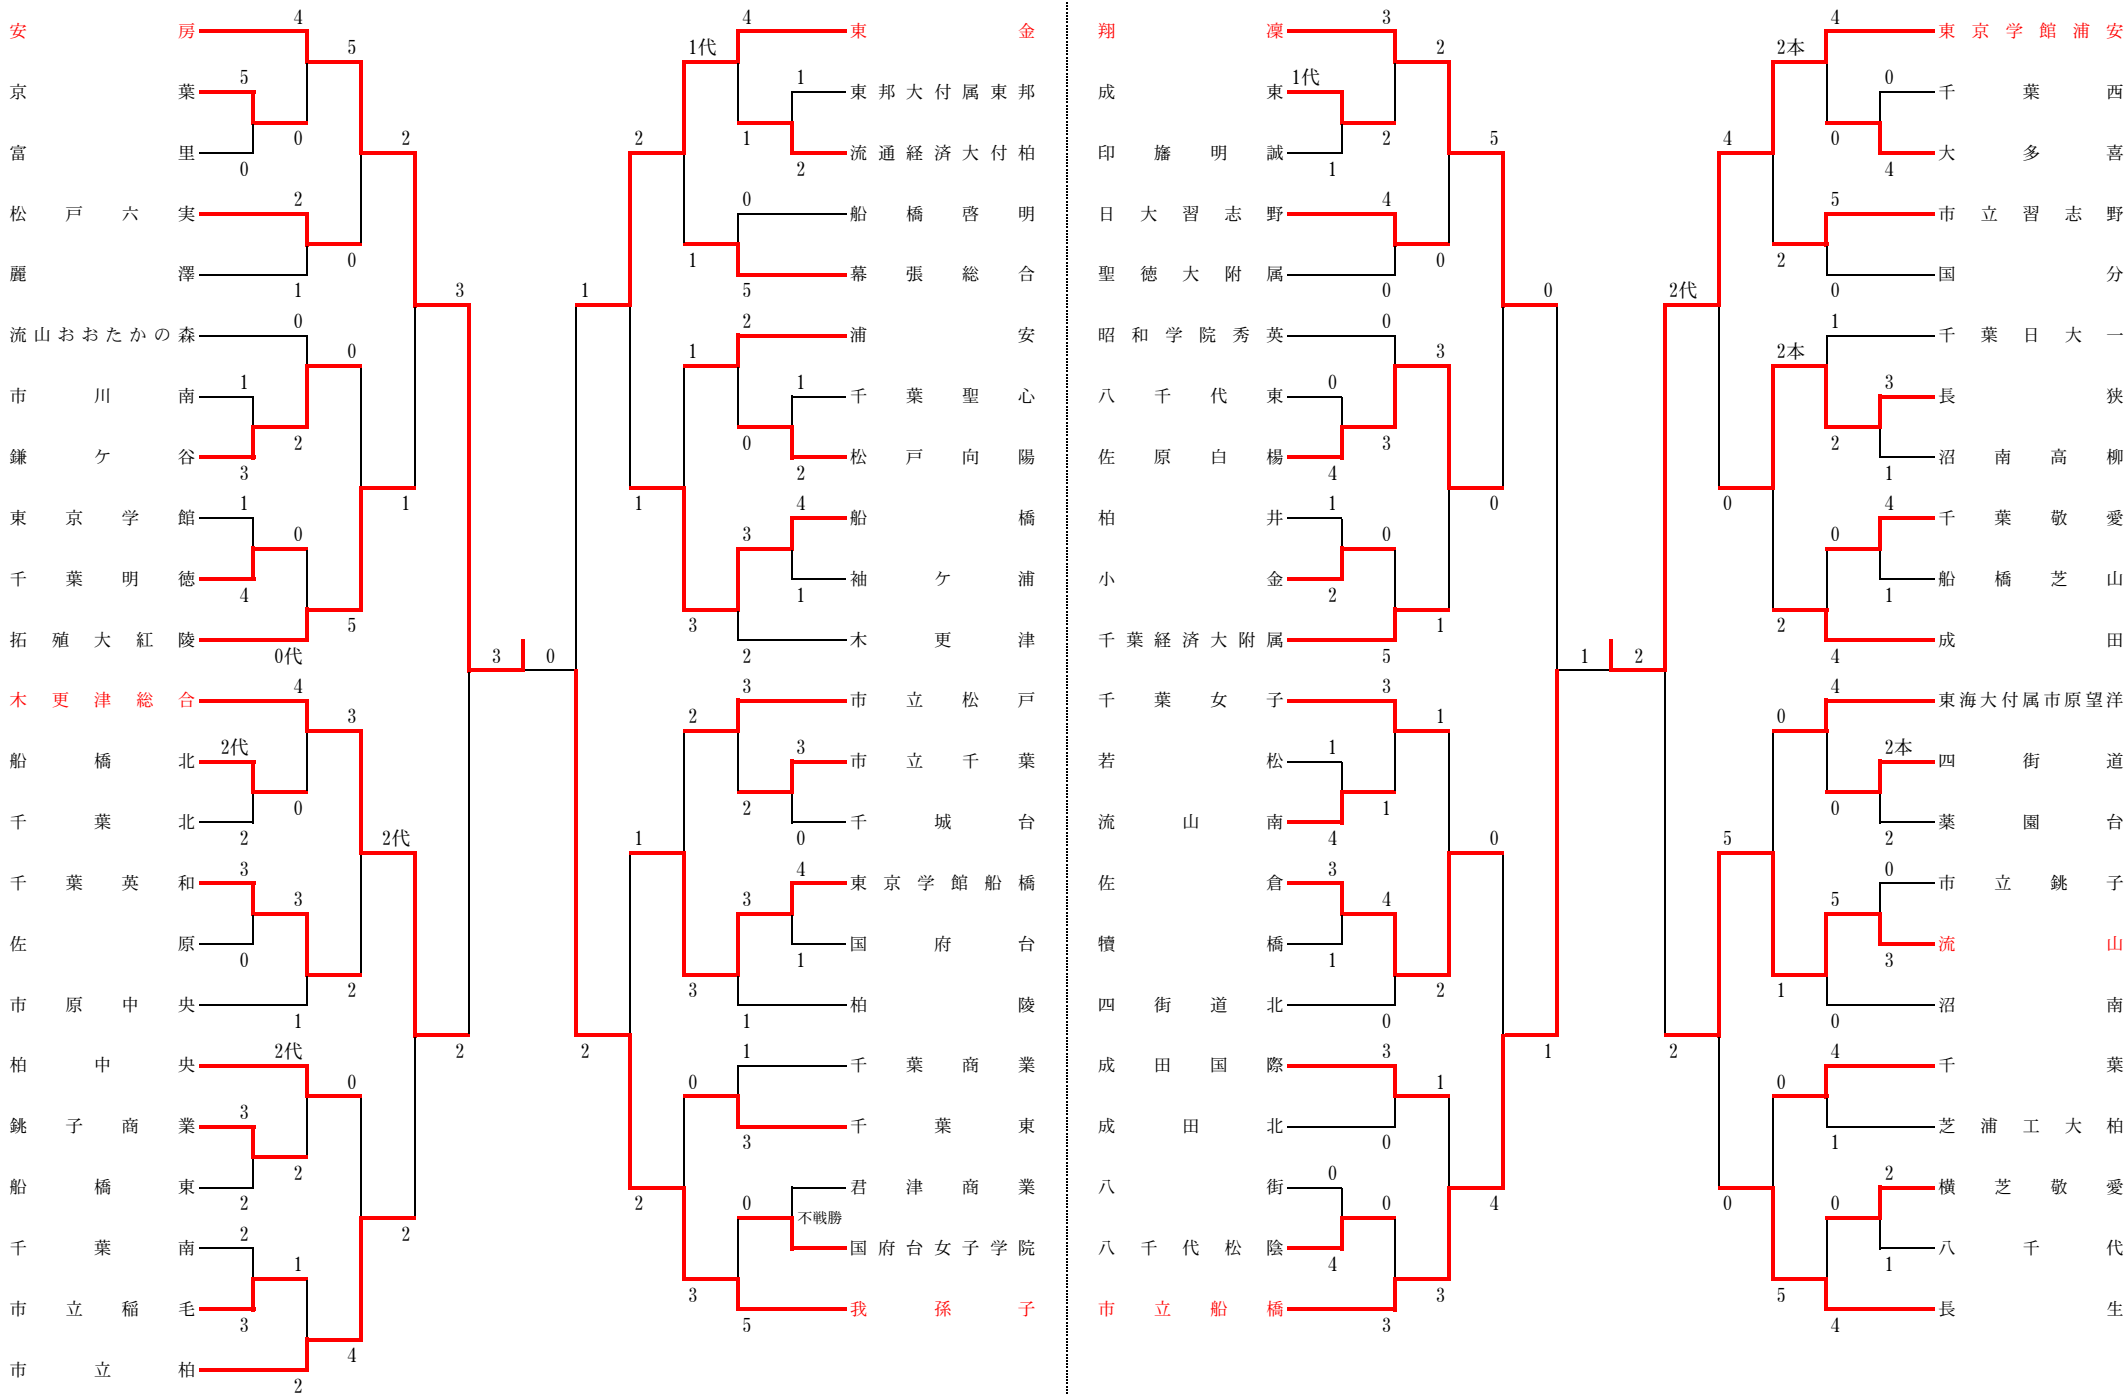

<女子団体>

関東高等学校剣道大会千葉県予選会
平成29年5月13日~14日
成田市体育館

【 決 勝 】

安 房		東京学館浦安	
先鋒	菅野 ム	-	前田
次鋒	川端 コム	-	松谷
中堅	廣瀬	延長	佐藤
副将	新納 コ	-	平
大将	相場	×	北田

【 3 位 決 定 戦 】

【 5 位 決 定 戦 】

【 7 位 決 定 戦 】

【女子団体戦ベスト16以上記録用紙】