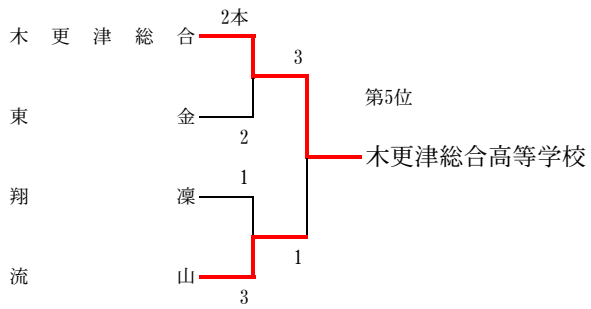

<女子団体>

関東高等学校剣道大会千葉県予選会
平成29年5月13日~14日
成田市体育館

【 決 勝 】

安 房		東京学館浦安	
先鋒	菅野 ム	-	前田
次鋒	川端 コム	-	松谷
中堅	廣瀬	延長	佐藤
副将	新納 コ	-	平
大将	相場	×	北田

【 3 位 決 定 戦 】

【 5 位 決 定 戦 】

【 7 位 決 定 戦 】

【女子団体戦ベスト16以上記録用紙】