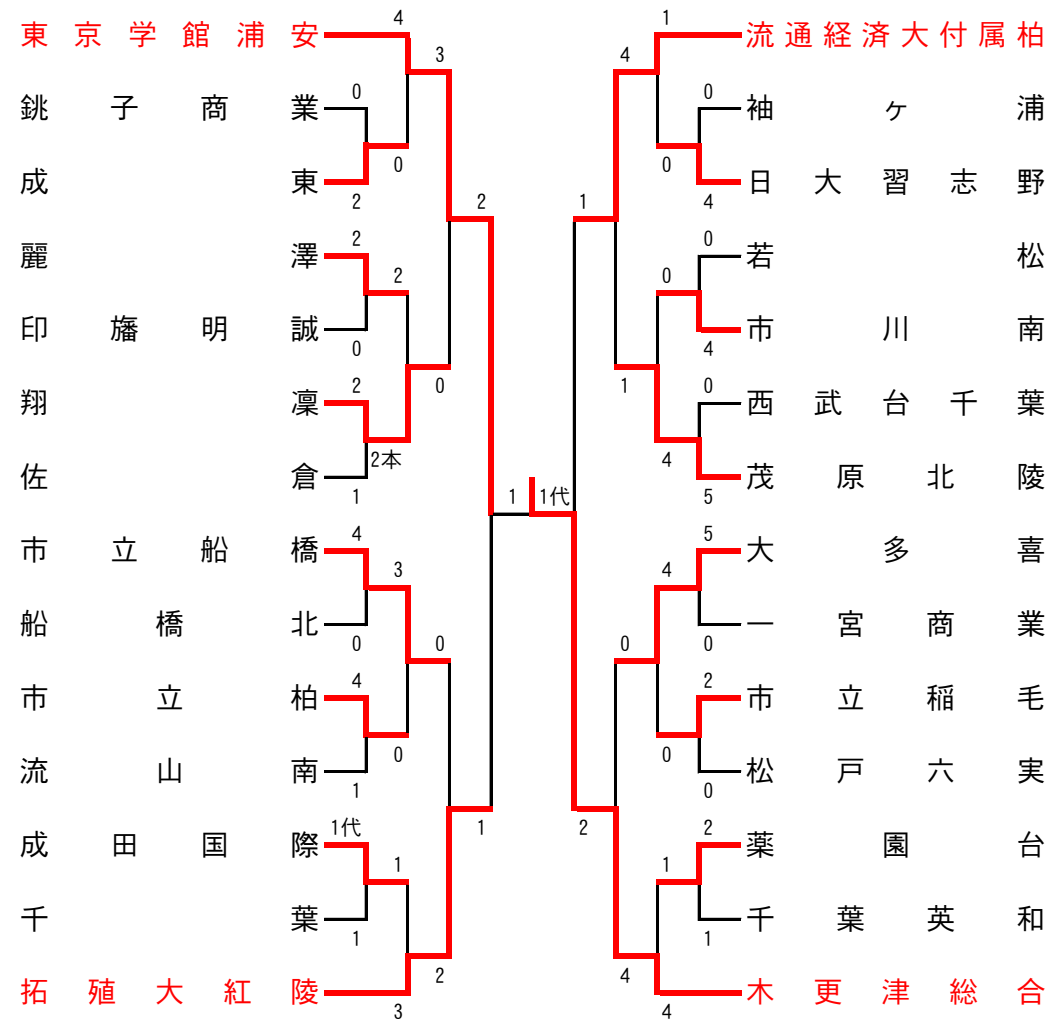

第69回千葉県高等学校体育大会剣道大会(男子団体)

平成28年6月18日
成田市体育館

※赤字はベスト8

【決勝】

安房 1-1本 木更津総合

先鋒:佐藤 藤メメ-コ 糟谷
次鋒:山崎 -コメ 石寄
中堅:野中 メ×メ 戸倉
副将:相場 メ×メ 志保澤
大将:新納 × 伊南