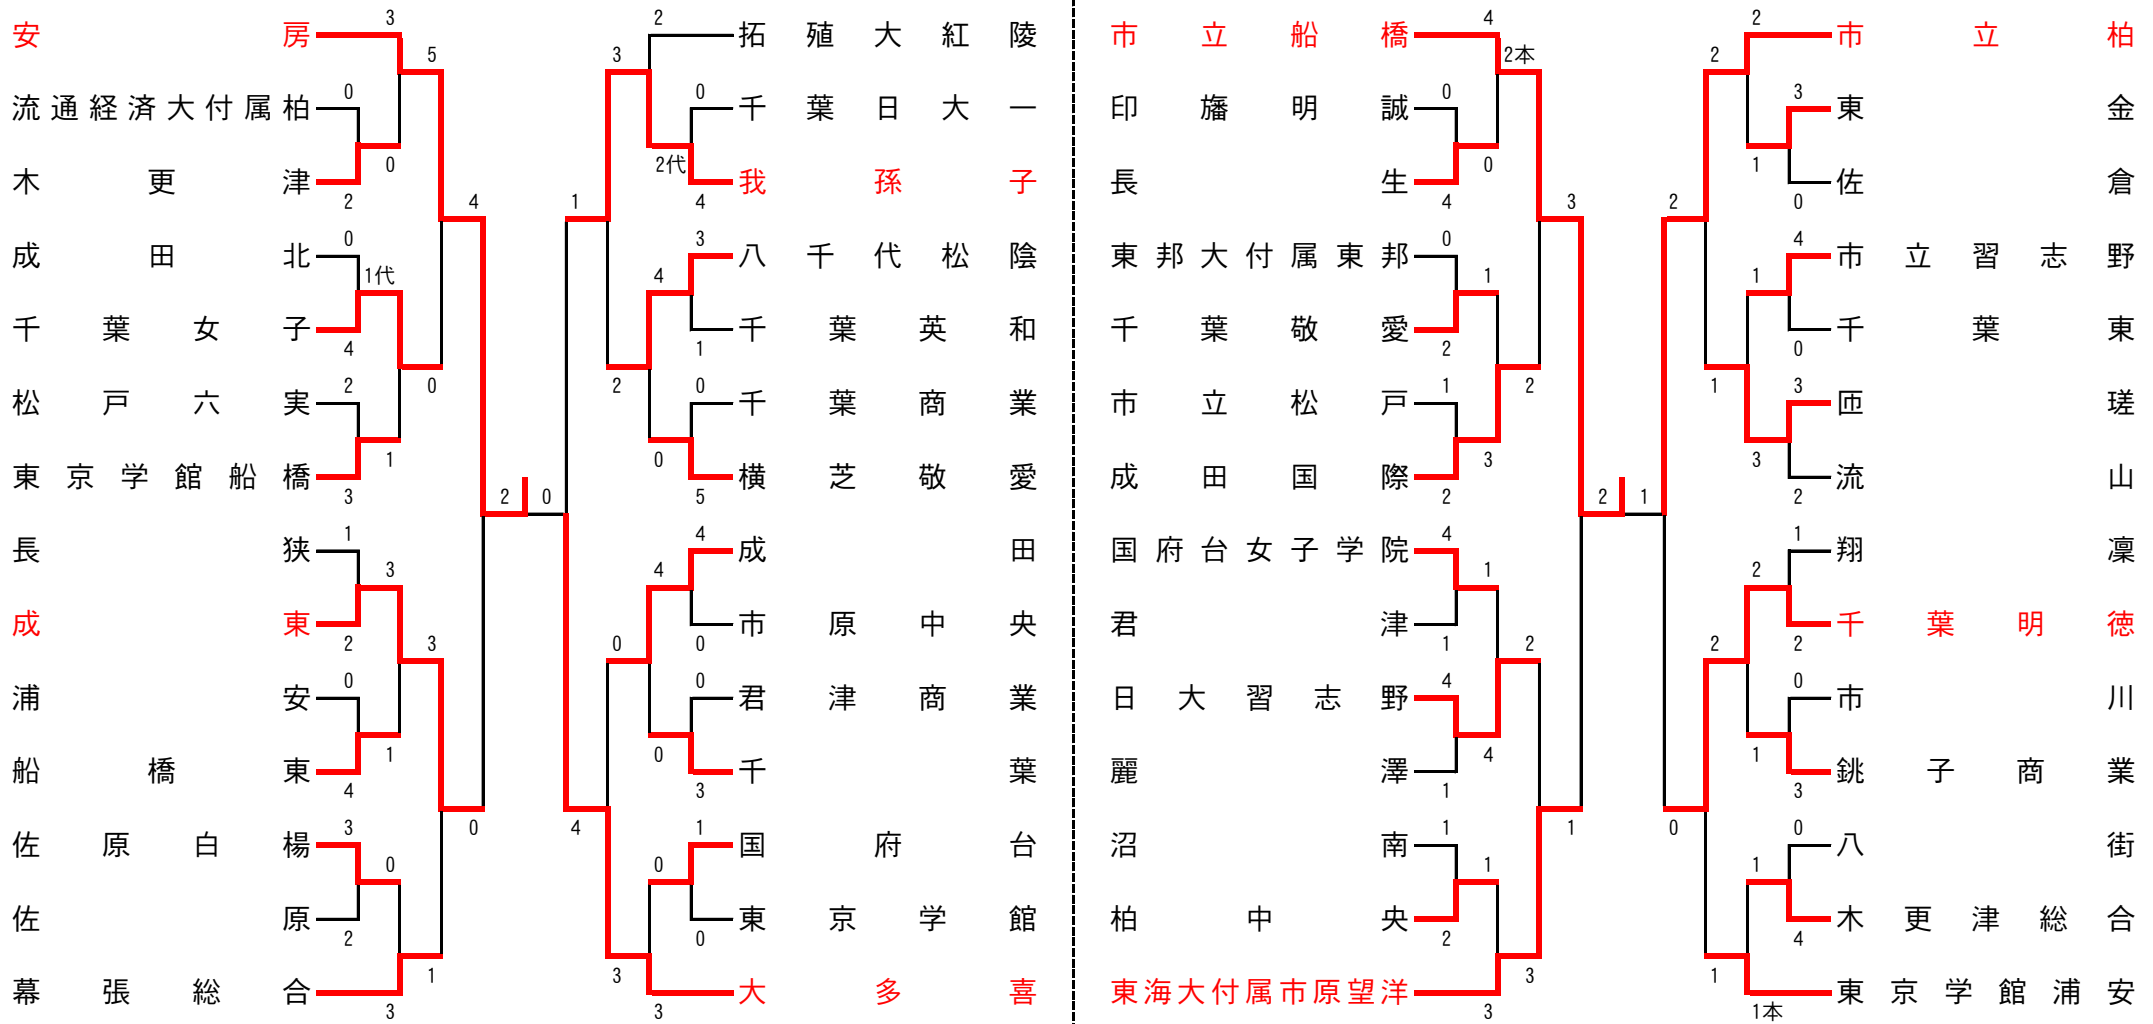

第69回千葉県高等学校体育大会剣道大会(女子団体)

平成28年6月19日
成田市体育館

※赤字はベスト8

【決勝】

安房 3-0 市立船橋

先鋒:森 永ド - 間 宮
次鋒:相 場 コメ- 千 葉
中堅:平 田 コメ-メ 笹 瀬
副将:佐 野 × 平 賀
大将:大 野 メ ×メ 横 山