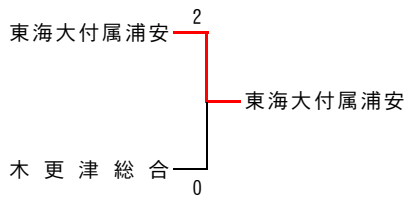

順位決定戦（男子団体）

平成28年5月12日
館山運動公園体育館

【決勝戦】

優勝 東海大学浦安高等学校