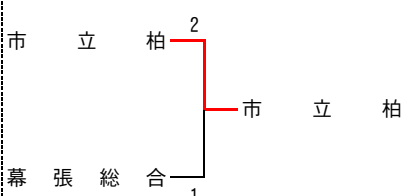

【7、8位決定戦】

第7位 柏市立柏高等学校