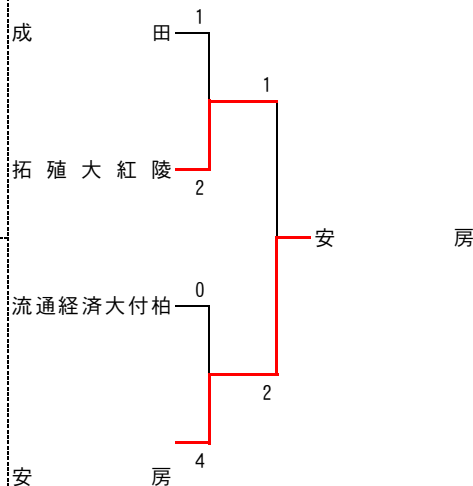

【5、6位決定戦】

第5位 千葉県立安房高等学校