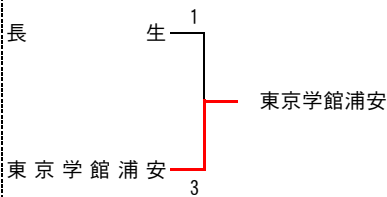

【3、4位決定戦】

第3位 東京学館浦安高等学校