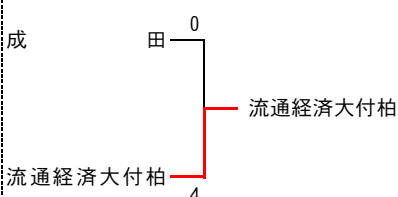

【7、8位決定戦】

第7位 流通経済大学付属柏高等学校