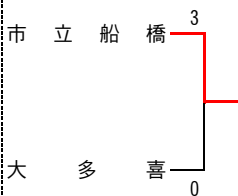

【3、4位決定戦】

第3位 船橋市立船橋高等学校