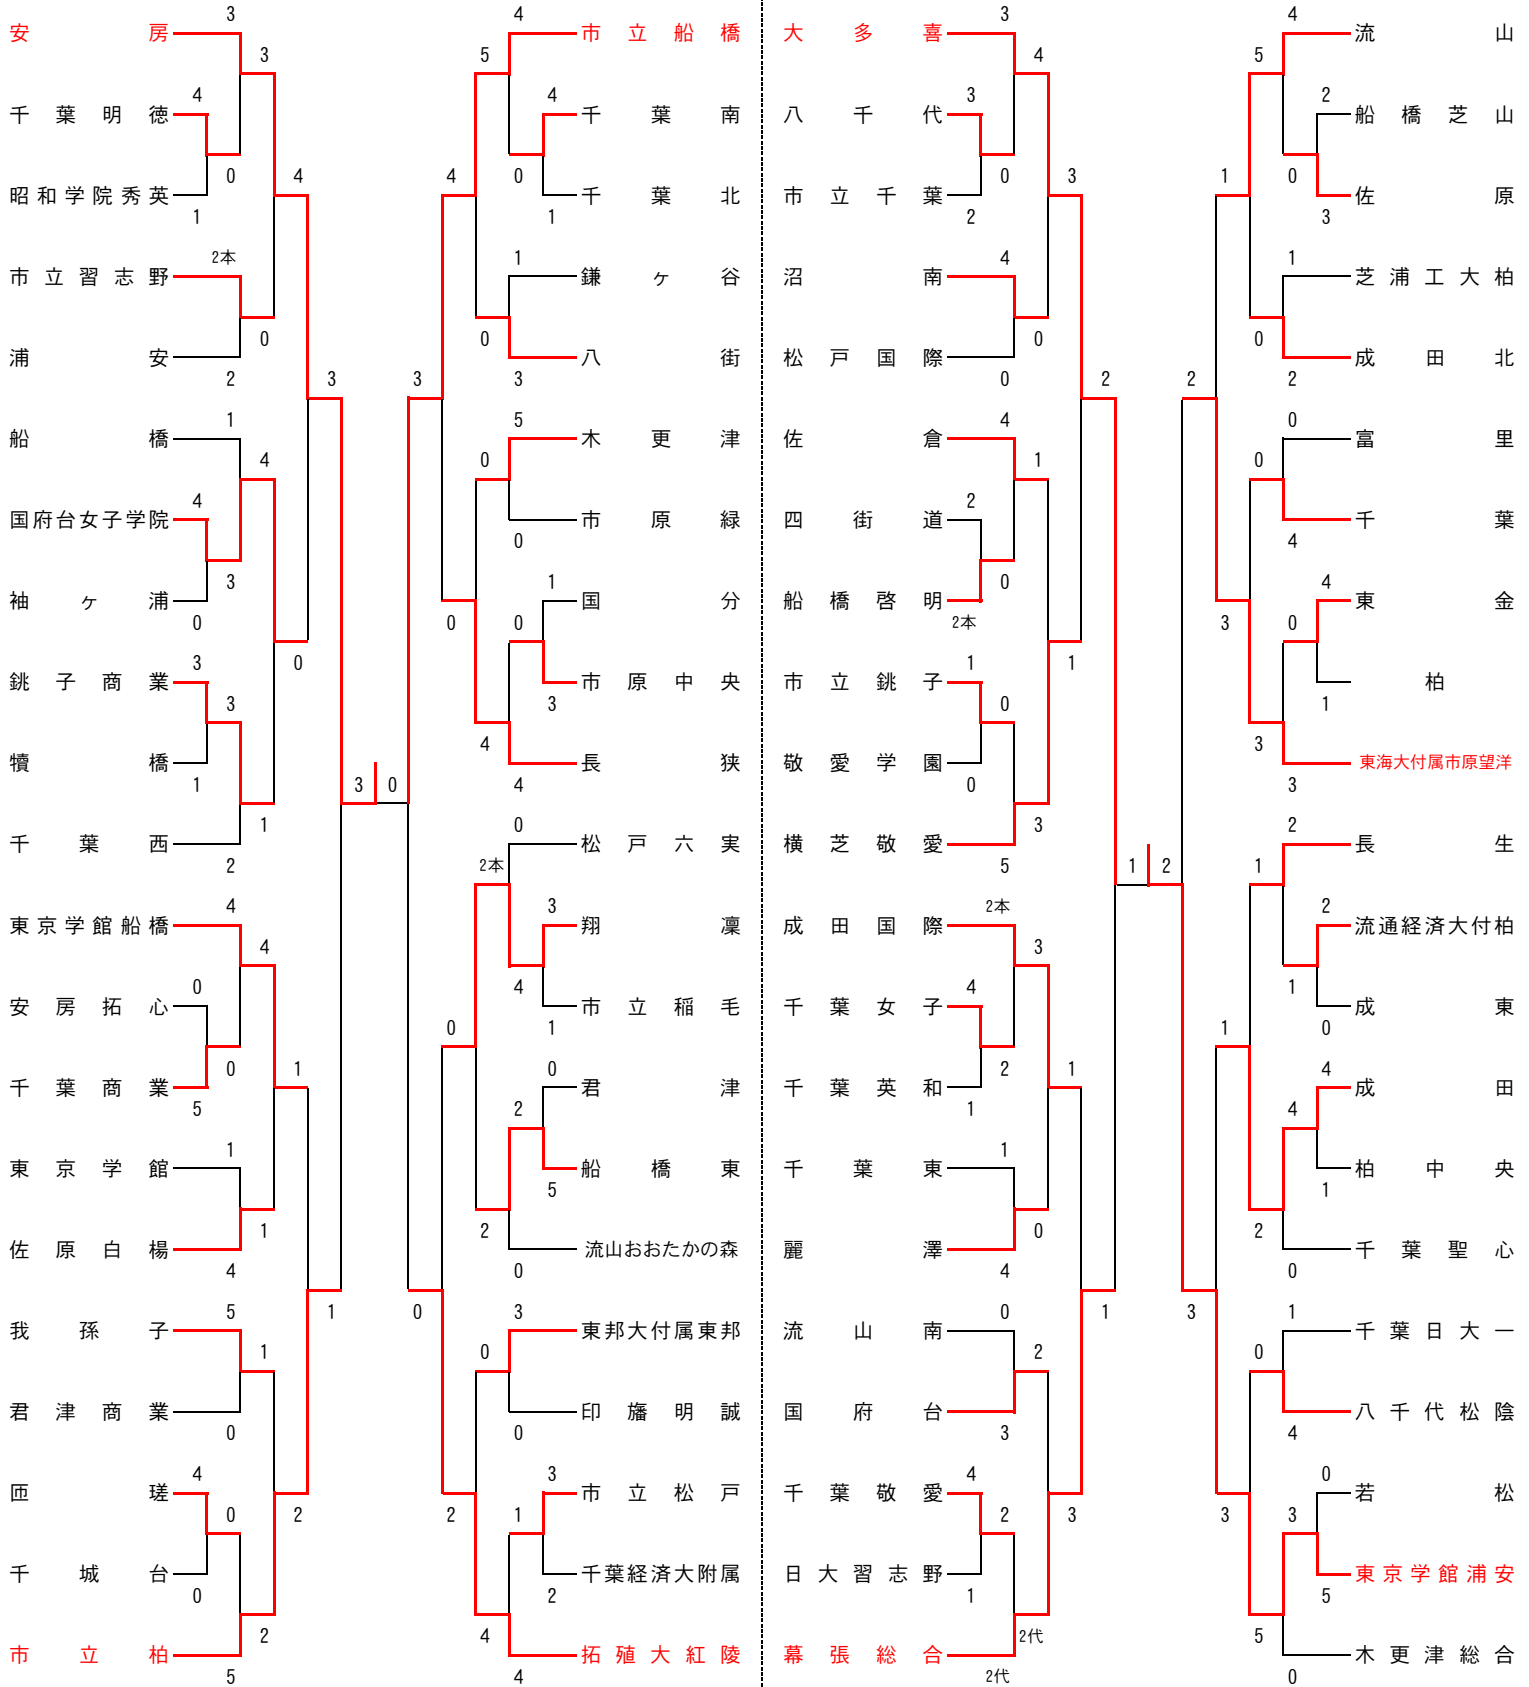

第63回関東高等学校剣道大会千葉県予選会（女子団体）

平成28年5月13日
館山運動公園体育館

※赤字はベスト8の学校